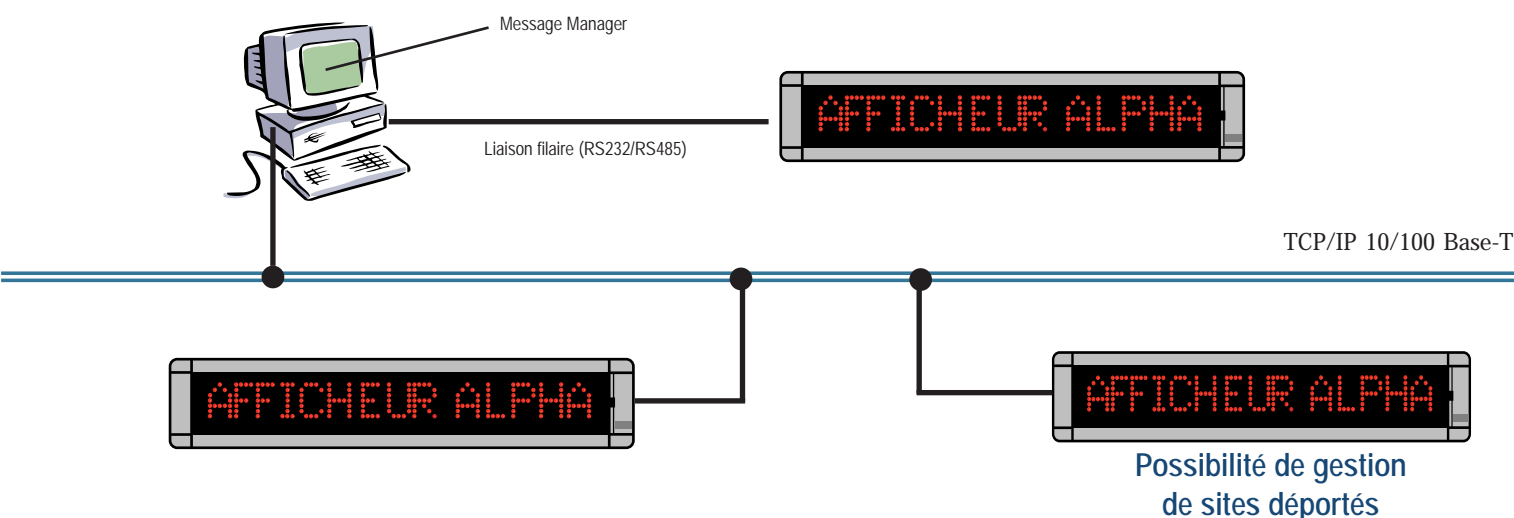

CONNEXIONS

Solution sans fil

Route de l'Agneau 16410 VOUZAN - France
Tél : 33 (0)5.45.24.98.99 Fax : 33 (0)5.45.24.03.26
adp-charente@wanadoo.fr www.adp-charente.com

SOLUTIONS D'AFFICHAGE INTERIEUR

ADAPTIVE