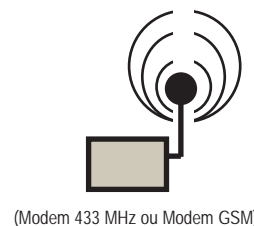

CONNEXIONS

Solution sans fil