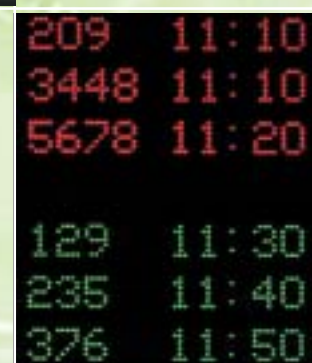

OUTILS DE COMMUNICATION

Télécommande

La plupart des Alpha™ Director sont livrés en standard avec une télécommande (cf tableaux)

Message Manager

Logiciel complet éditeur de messages pour une programmation facile des afficheurs Alpha™ à partir d'un PC sous Windows®. Il permet également la gestion des messages et des sites d'affichage, localement ou à distance

GAMME ALPHA™ DIRECTOR

AFFICHEURS À MATRICE DE CARACTÈRES

Accueillir...

Informer sur les conférences à venir, les animations du jour, diriger vers une salle (hôtels, offices de tourisme, centres de congrès...)